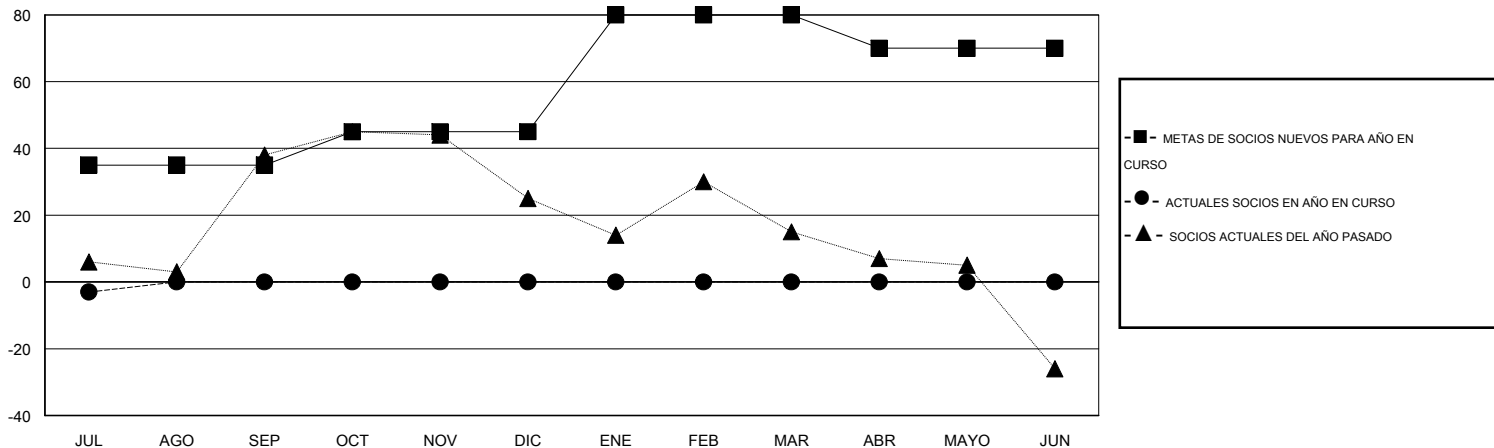

MONTHLY MEMBERSHIP PROGRESS REPORT

District G 2

Results as of: 7/31/2014

GMT: Jaime García Cepeda

UBICACIÓN ECUADOR

GMT DE AE 3

Clubes					socios				
RESULTADOS DE 2014-2015					RESULTADOS DE 2014-2015				
TRIMESTRE	META DE CLUBES NUEVOS	ACTUALES NUEVOS CLUBES	BAJAS ACTUALES DE CLUBES	ACTUAL GANANCIA/ PÉRDIDA NETA	TRIMESTRE	META DE SOCIOS NUEVOS	ACTUALES SOCIOS AÑADIDOS	BAJAS ACTUALES DE SOCIOS	ACTUAL GANANCIA/ PÉRDIDA NETA
JUL/AGO/SEP	1	0	0	0	JUL/AGO/SEP	35	20	23	-3
OCT/NOV/DIC	1	0	0	0	OCT/NOV/DIC	10	0	0	0
ENE/FEB/MAR	1	0	0	0	ENE/FEB/MAR	35	0	0	0
ABR/MAYO/JUN	0	0	0	0	ABR/MAYO/JUN	-10	0	0	0

METAS Y CIFRA ACUMULATIVA DE CLUBES NUEVOS

METAS Y CIFRA ACUMULATIVA DE SOCIOS

CLUBES DADOS DE BAJA: 0	6 CLUBS OF 47 AÑADIERON 1 O MÁS SOCIOS NUEVOS	<u>DISTRIBUCIÓN POR SEXO</u>
<u>SOCIOS DADOS DE BAJA</u>		MASCULINO 709 (53.27%)
FALLECIDOS 0		FEMENINO 622 (46.73%)
CLUB CANCELADO 0	CLIC AQUÍ PARA DATOS DE SALUD DE CLUB	SOCIOS EN UNIDAD FAMILIAR 360
OTRO 23		CABEZA DE FAMILIA 148
TOTAL 23		NO ES CABEZA DE FAMILIA 212