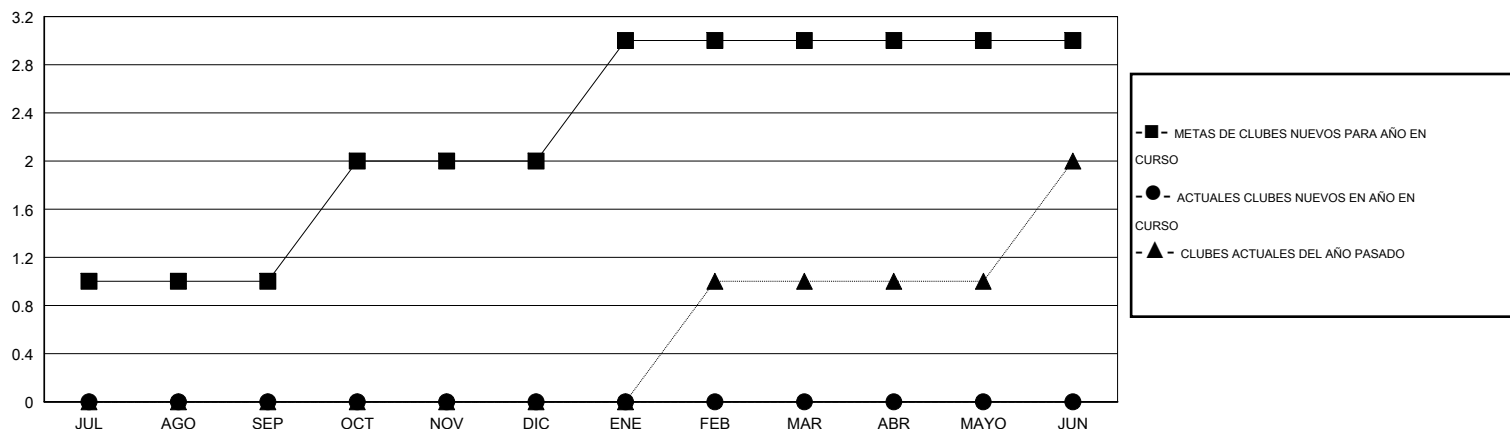

MONTHLY MEMBERSHIP PROGRESS REPORT

District G 2

Results as of: 7/31/2014

GMT: Jaime García Cepeda

UBICACIÓN ECUADOR

GMT DE AE 3

Clubes					socios				
RESULTADOS DE 2014-2015					RESULTADOS DE 2014-2015				
TRIMESTRE	META DE CLUBES NUEVOS	ACTUALES NUEVOS CLUBES	BAJAS ACTUALES DE CLUBES	ACTUAL GANANCIA/ PÉRDIDA NETA	TRIMESTRE	META DE SOCIOS NUEVOS	ACTUALES SOCIOS AÑADIDOS	BAJAS ACTUALES DE SOCIOS	ACTUAL GANANCIA/ PÉRDIDA NETA
JUL/AGO/SEP	1	0	0	0	JUL/AGO/SEP	35	20	23	-3
OCT/NOV/DIC	1	0	0	0	OCT/NOV/DIC	10	0	0	0
ENE/FEB/MAR	1	0	0	0	ENE/FEB/MAR	35	0	0	0
ABR/MAYO/JUN	0	0	0	0	ABR/MAYO/JUN	-10	0	0	0

METAS Y CIFRA ACUMULATIVA DE CLUBES NUEVOS

METAS Y CIFRA ACUMULATIVA DE SOCIOS

CLUBES DADOS DE BAJA: 0	6 CLUBS OF 47 AÑADIERON 1 O MÁS SOCIOS NUEVOS	<u>DISTRIBUCIÓN POR SEXO</u>
<u>SOCIOS DADOS DE BAJA</u>		MASCULINO 709 (53.27%)
FALLECIDOS 0		FEMENINO 622 (46.73%)
CLUB CANCELADO 0	CLIC AQUÍ PARA DATOS DE SALUD DE CLUB	SOCIOS EN UNIDAD FAMILIAR 360
OTRO 23		CABEZA DE FAMILIA 148
TOTAL 23		NO ES CABEZA DE FAMILIA 212